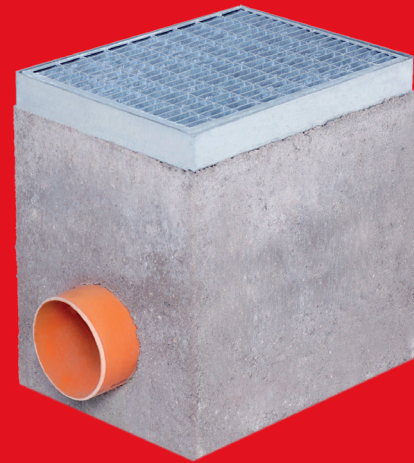

Ein Familienunternehmen mit Tradition

Besuchen Sie uns im Netz: www.betonwerk-picker.de

picker
betonwerk

Hofsinkkästen

PKW-befahrbar

Höhe 38,5 cm - A15 kN

Roste Höhe = 2 cm

Art-Nr. HS002

Größe

33,5 x 25 cm

Lieferumfang

Verz. Winkelrahmen,
Roste 30 x 10 mm,
Eimer, KG-St. 100,
mit Geruchsverschluss

Hofsinkkästen

LKW-befahrbar

Höhe 39 cm - B125 kN

Roste Höhe = 4 cm

Art-Nr. HK002

Größe

33,5 x 25 cm

Lieferumfang

Verz. Winkelrahmen,
Roste 30 x 10 mm,
Eimer, KG-St. 100,
mit Geruchsverschluss

Hofsinkkästen, PKW- & LKW befahrbar