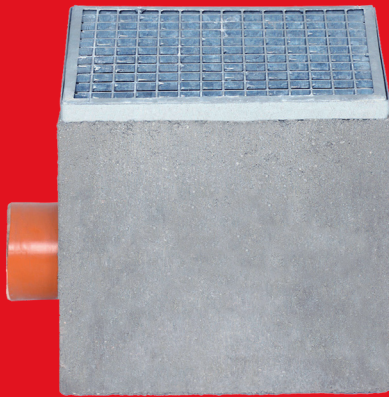

Ein Familienunternehmen mit Tradition

Besuchen Sie uns im Netz: www.betonwerk-picker.de

picker
betonwerk

Hofsinkkästen

PKW-befahrbar

Höhe 38,5 cm - A15 kN

Roste Höhe = 2 cm

Art-Nr. HS002

Größe

33,5 x 25 cm

Lieferumfang

Verz. Winkelrahmen,
Roste 30 x 10 mm,
Eimer, KG-St. 100,
mit Geruchsverschluss

Hofsinkkästen

LKW-befahrbar

Höhe 39 cm - B125 kN

Roste Höhe = 4 cm

Art-Nr. HK002

Größe

33,5 x 25 cm

Lieferumfang

Verz. Winkelrahmen,
Roste 30 x 10 mm,
Eimer, KG-St. 100,
mit Geruchsverschluss

Hofsinkkästen, PKW- & LKW befahrbar