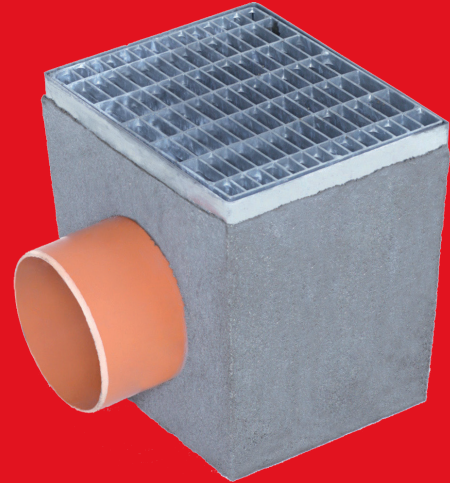

Ein Familienunternehmen mit Tradition

Besuchen Sie uns im Netz: www.betonwerk-picker.de

picker
betonwerk

Kellersinkkästen

Betonrahmen

Höhe 21 cm

Art-Nr. KK001

Größe	Lieferumfang
22,5 x 17,5 cm	Betonrahmen, PVC-Roste, Eimer, KG-St. 100, mit Geruchsverschluss

Kellersinkkästen

Verz. Winkelrahmen

Höhe 21 cm

Art-Nr. KK002

Größe	Lieferumfang
22,5 x 17,5 cm	Verz. Winkelrahmen, Roste MW 30/10 mm, Eimer, KG-St. 100, mit Geruchsverschluss

Kellersinkkästen

Höhe 21 cm