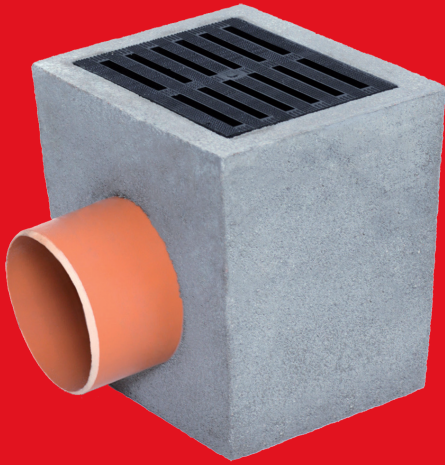

Ein Familienunternehmen mit Tradition

Besuchen Sie uns im Netz: www.betonwerk-picker.de

picker
betonwerk

Kellersinkkästen

Betonrahmen

Höhe 21 cm

Art-Nr. KK001

Größe	Lieferumfang
22,5 x 17,5 cm	Betonrahmen, PVC-Roste, Eimer, KG-St. 100, mit Geruchsverschluss

Kellersinkkästen

Verz. Winkelrahmen

Höhe 21 cm

Art-Nr. KK002

Größe	Lieferumfang
22,5 x 17,5 cm	Verz. Winkelrahmen, Roste MW 30/10 mm, Eimer, KG-St. 100, mit Geruchsverschluss

Kellersinkkästen

Höhe 21 cm